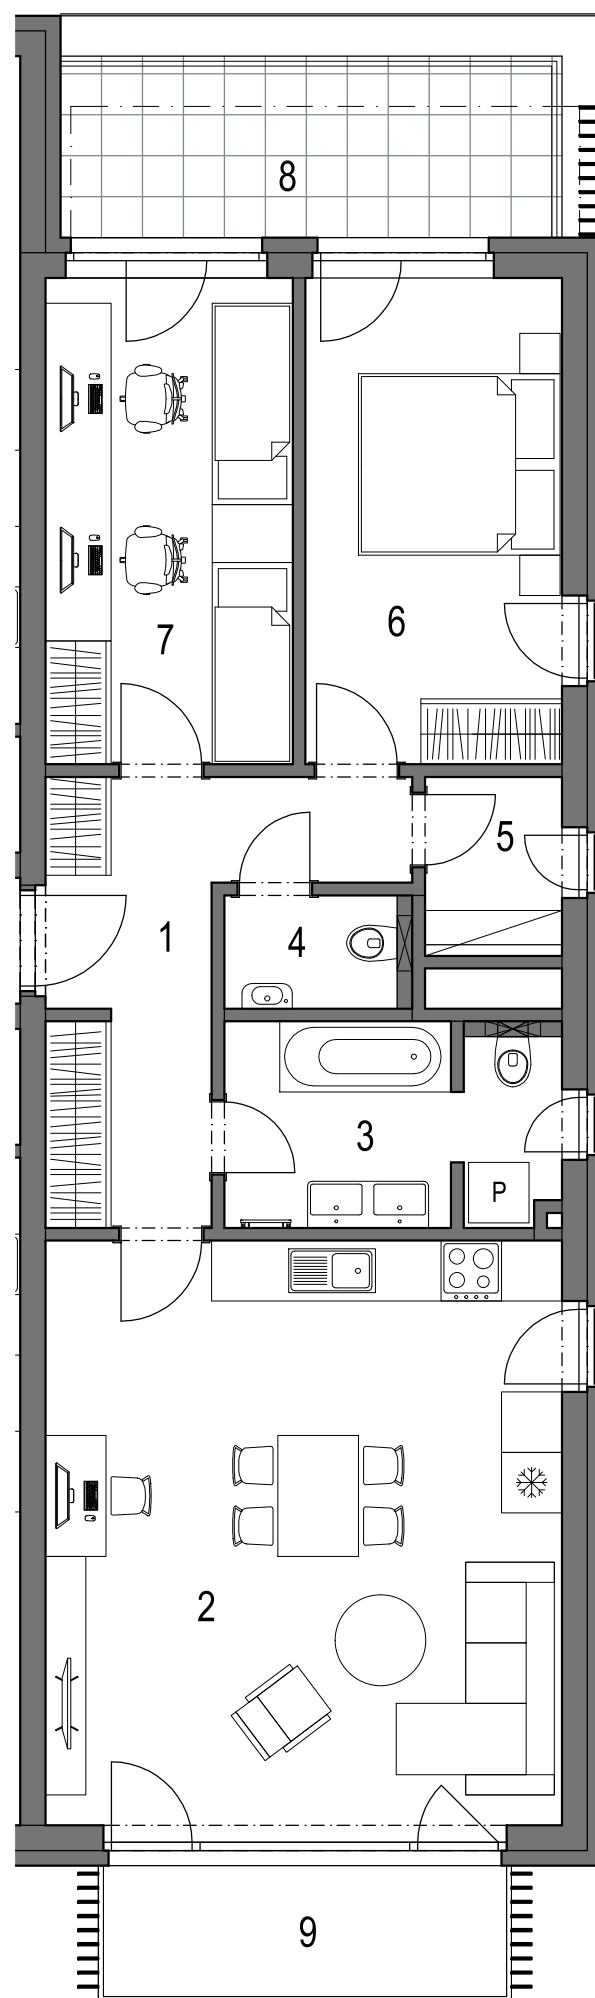

REZIDENCE PRAŽSKÁ BENEŠOV

PŮDORYS 2.NP

POHLED NA DŮM

REZIDENCE PRAŽSKÁ BENEŠOV 1. ETAPA bytový dům BCD Benešov u Prahy

BYT **B.2.04** (jednotka 6) 3+kk 2.NP

OZNAČENÍ	MÍSTNOST	PLOCHA
1	VSTUPNÍ HALA	10,0 m ²
2	OBÝVACÍ POKOJ + KK	30,6 m ²
3	KOUPELNA	6,6 m ²
4	WC	2,0 m ²
5	KOMORA	2,5 m ²
6	LOŽNICE	12,7 m ²
7	POKOJ	12,2 m ²
CELKOVÁ VNITŘNÍ UŽITNÁ PLOCHA		76,6 m ²
PODLAHOVÁ PLOCHA*		78,8 m²

OSTATNÍ PLOCHY

8	TERASA
9	BALKÓN

* Výpočet podlahové plochy dle Nařízení vlády č. 366/2013 Sb.

Zařízení jednotky je pouze ilustrativní a není součástí dodávky.
Vybavení domu a jednotky je specifikováno v popisu standardu.