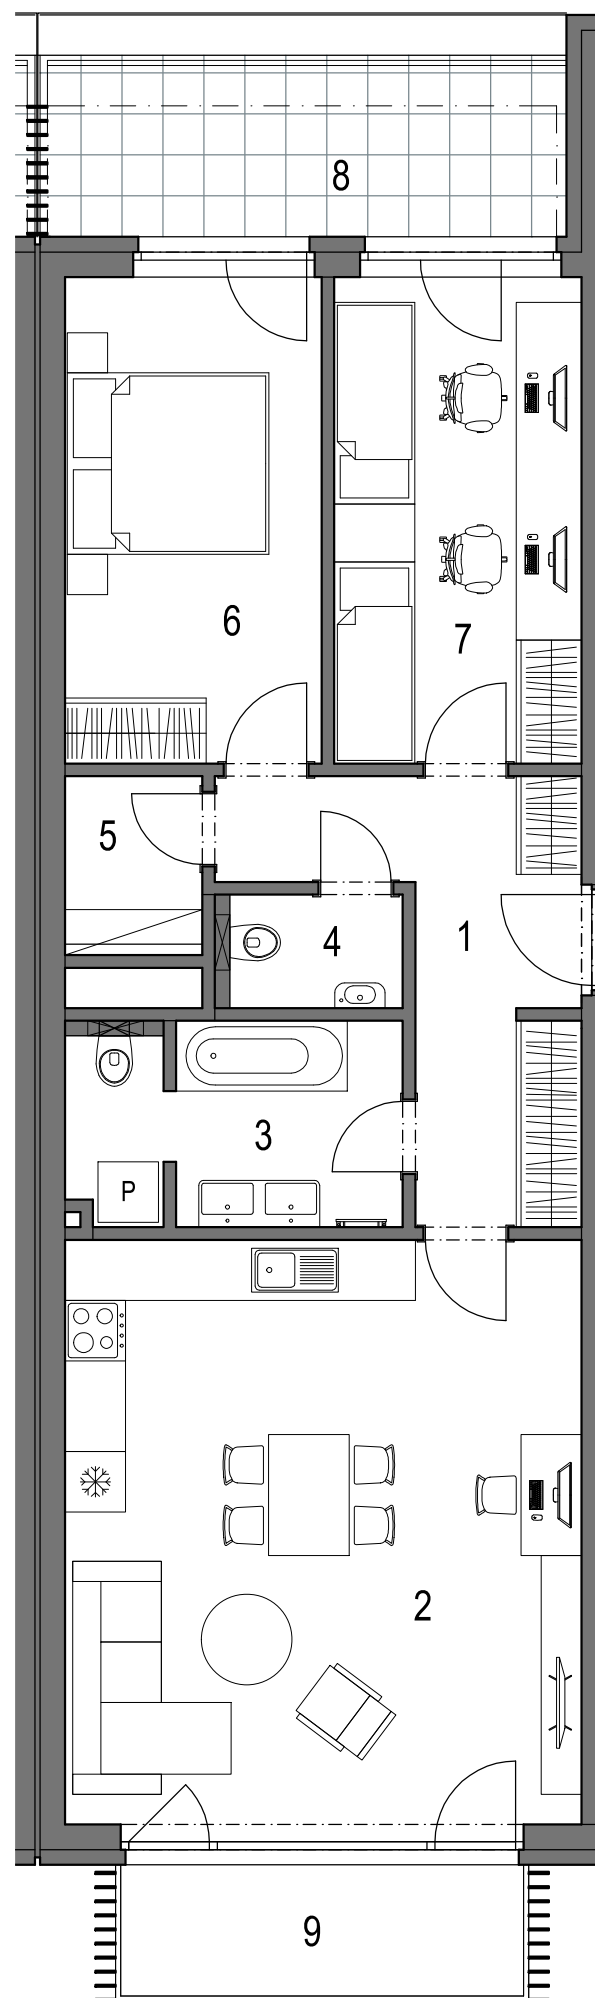

REZIDENCE PRAŽSKÁ BENEŠOV

PŮDORYS 2.NP

POHLED NA DŮM

REZIDENCE PRAŽSKÁ BENEŠOV 1. ETAPA bytový dům BCD Benešov u Prahy

BYT **B.2.01** (jednotka **3**) 3+kk 2.NP

OZNAČENÍ	MÍSTNOST	PLOCHA
1	VSTUPNÍ HALA	10,0 m ²
2	OBÝVACÍ POKOJ + KK	30,4 m ²
3	KOUPELNA	6,5 m ²
4	WC	2,0 m ²
5	KOMORA	2,3 m ²
6	LOŽNICE	12,6 m ²
7	POKOJ	12,2 m ²
CELKOVÁ VNITŘNÍ UŽITNÁ PLOCHA		76,0 m ²
PODLAHOVÁ PLOCHA*		78,8 m²

OSTATNÍ PLOCHY

8	TERASA
9	BALKÓN

* Výpočet podlahové plochy dle Nařízení vlády č. 366/2013 Sb.

Zařízení jednotky je pouze ilustrativní a není součástí dodávky.
Vybavení domu a jednotky je specifikováno v popisu standardu.