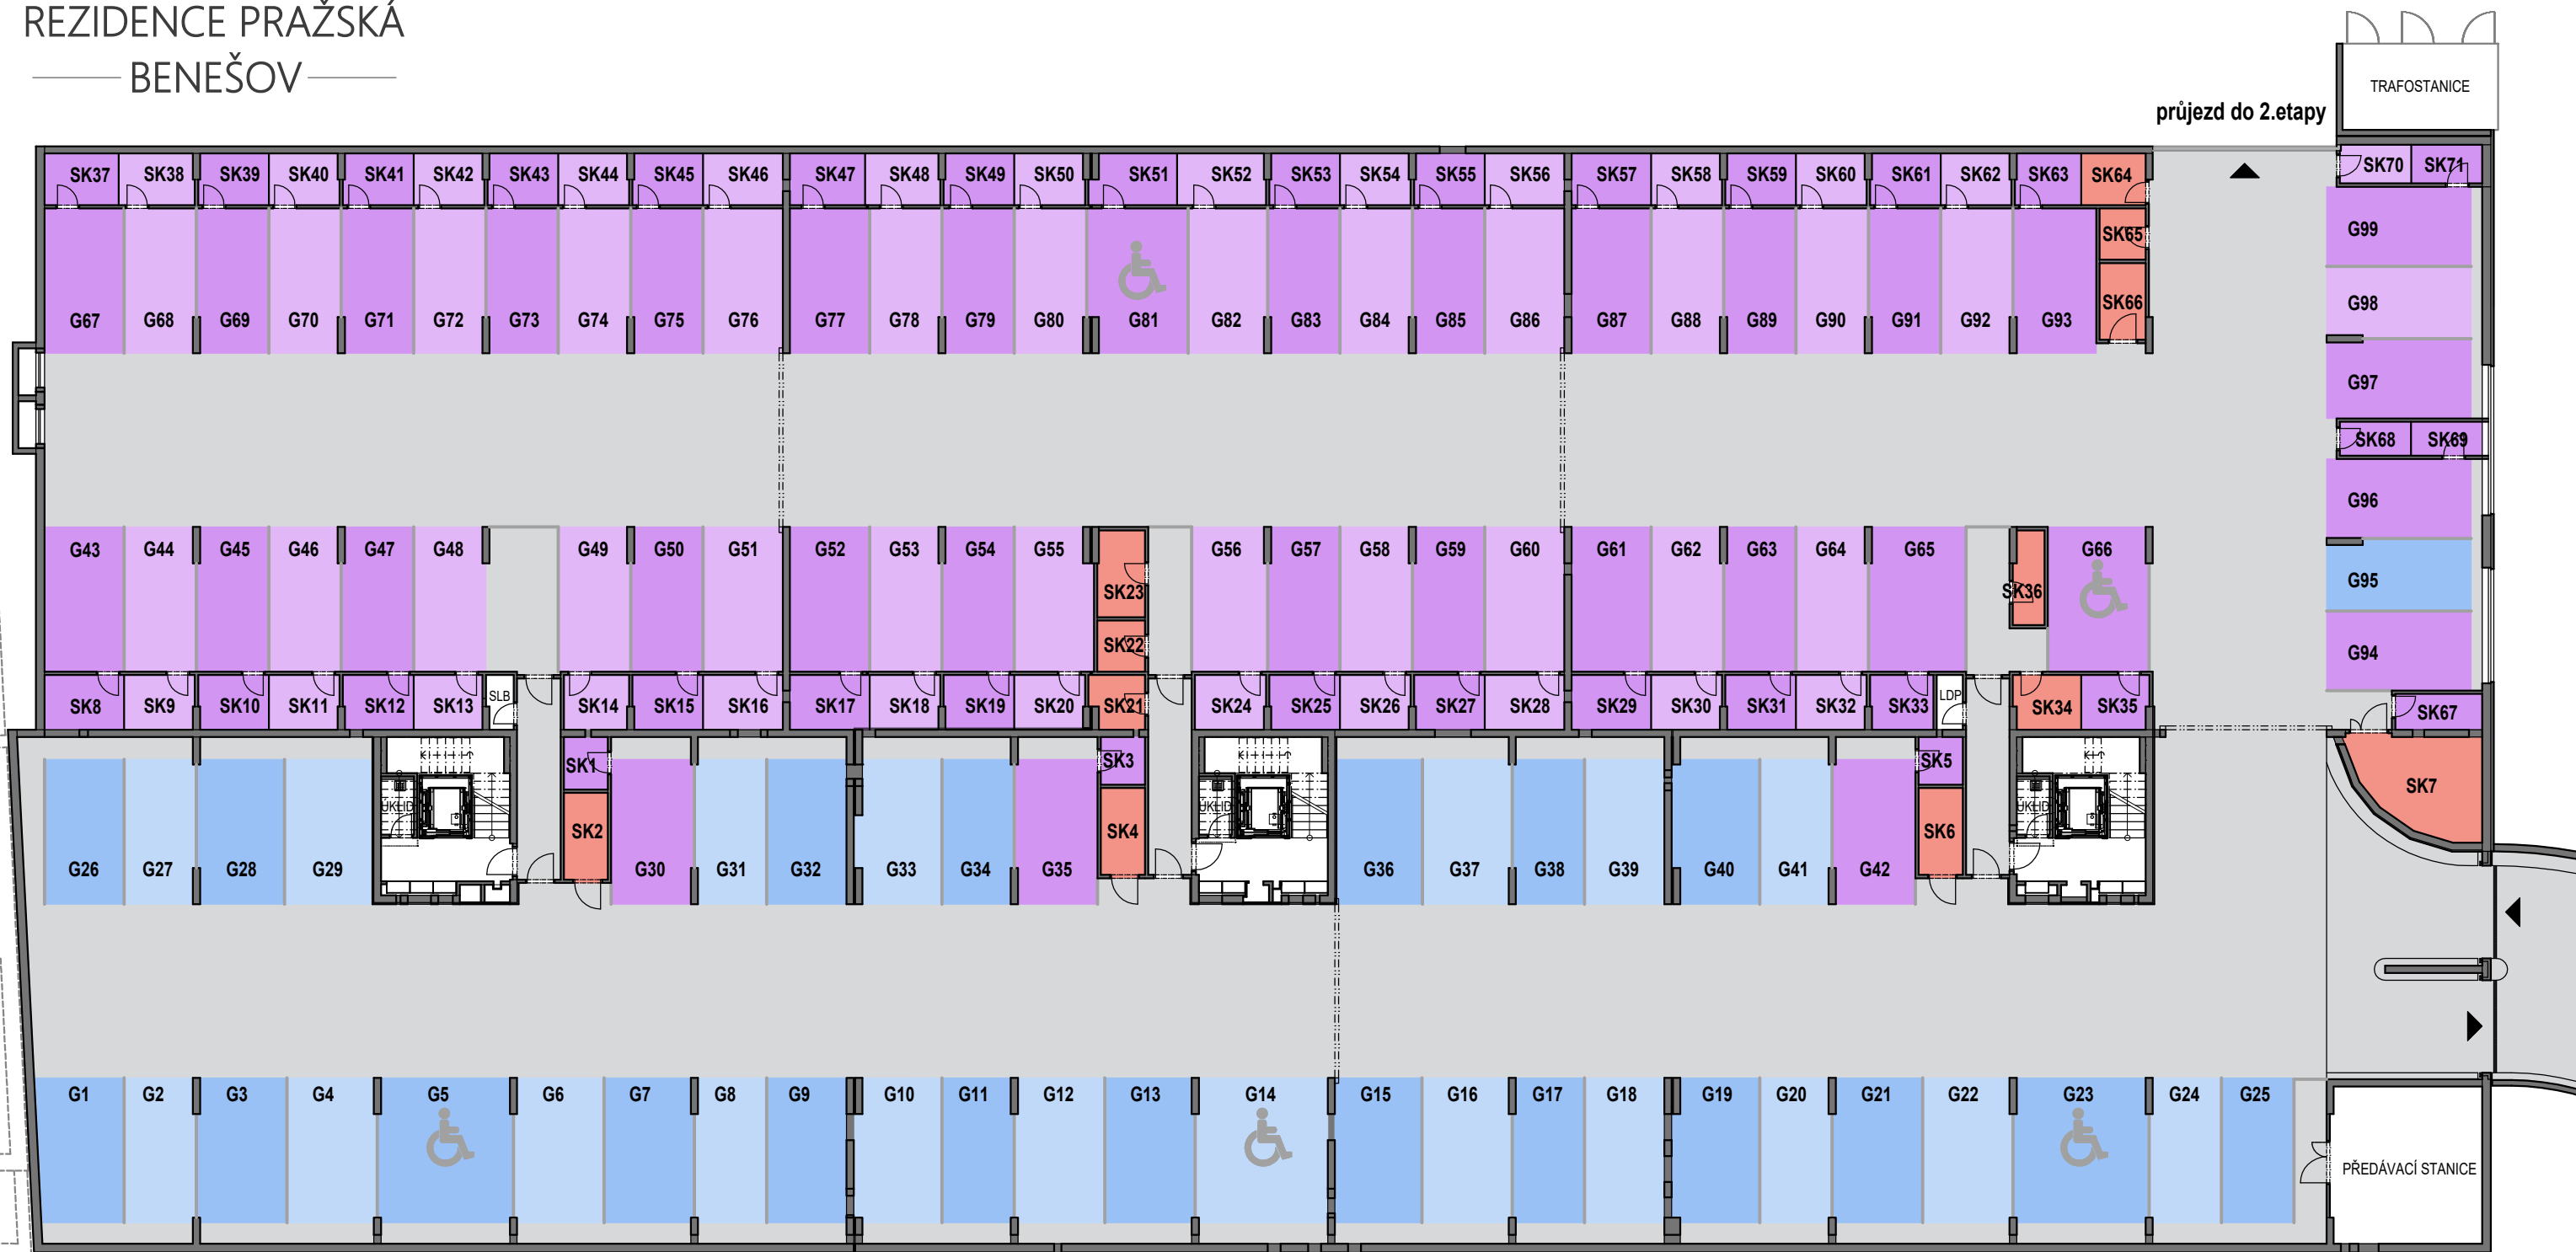

REZIDENCE PRAŽSKÁ
— BENEŠOV —

REZIDENCE PRAŽSKÁ BENEŠOV
1.ETAPA, bytový dům BCD
Benešov u Prahy

PŮDORYS 1.PP

0 2 4 6 8 10 m

www.rezidenceprazskabenesov.cz
www.sgrealty.cz
www.sladekgroup.cz

SLÁDEK GROUP a.s.
Jana Nohy 1441
256 01 Benešov