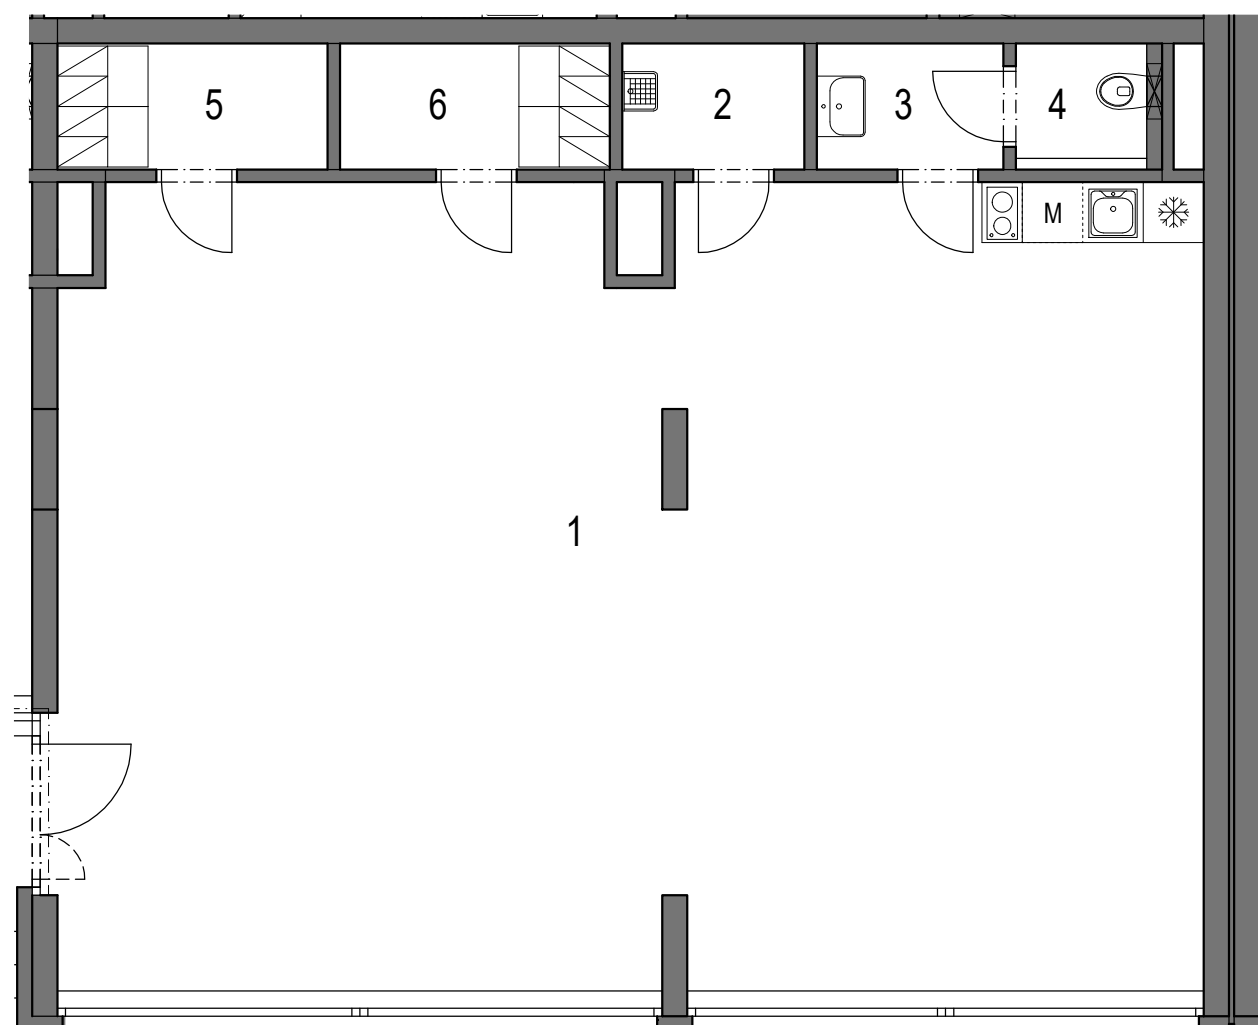

REZIDENCE PRAŽSKÁ BENEŠOV

POHLED NA DŮM

PŮDORYS 1.NP

REZIDENCE PRAŽSKÁ BENEŠOV 1. ETAPA bytový dům BCD Benešov u Prahy

KOMERCE C.1.KM3 (jednotka 111)

1.NP

OZNAČENÍ	MÍSTNOST	PLOCHA
1	KOMERČNÍ PROSTOR	89,9 m ²
2	ÚKLID	2,3 m ²
3	UMÝVÁRNA	2,4 m ²
4	WC	1,6 m ²
5	ŠATNA	3,4 m ²
6	ŠATNA	3,4 m ²
CELKOVÁ VNITŘNÍ UŽITNÁ PLOCHA		103,0 m ²
PODLAHOVÁ PLOCHA*		107,2 m ²

* Výpočet podlahové plochy dle Nařízení vlády č. 366/2013 Sb.

Zařízení jednotky je pouze ilustrativní a není součástí dodávky.
Vybavení domu a jednotky je specifikováno v popisu standardu.

0 1 2 3 4 5 m