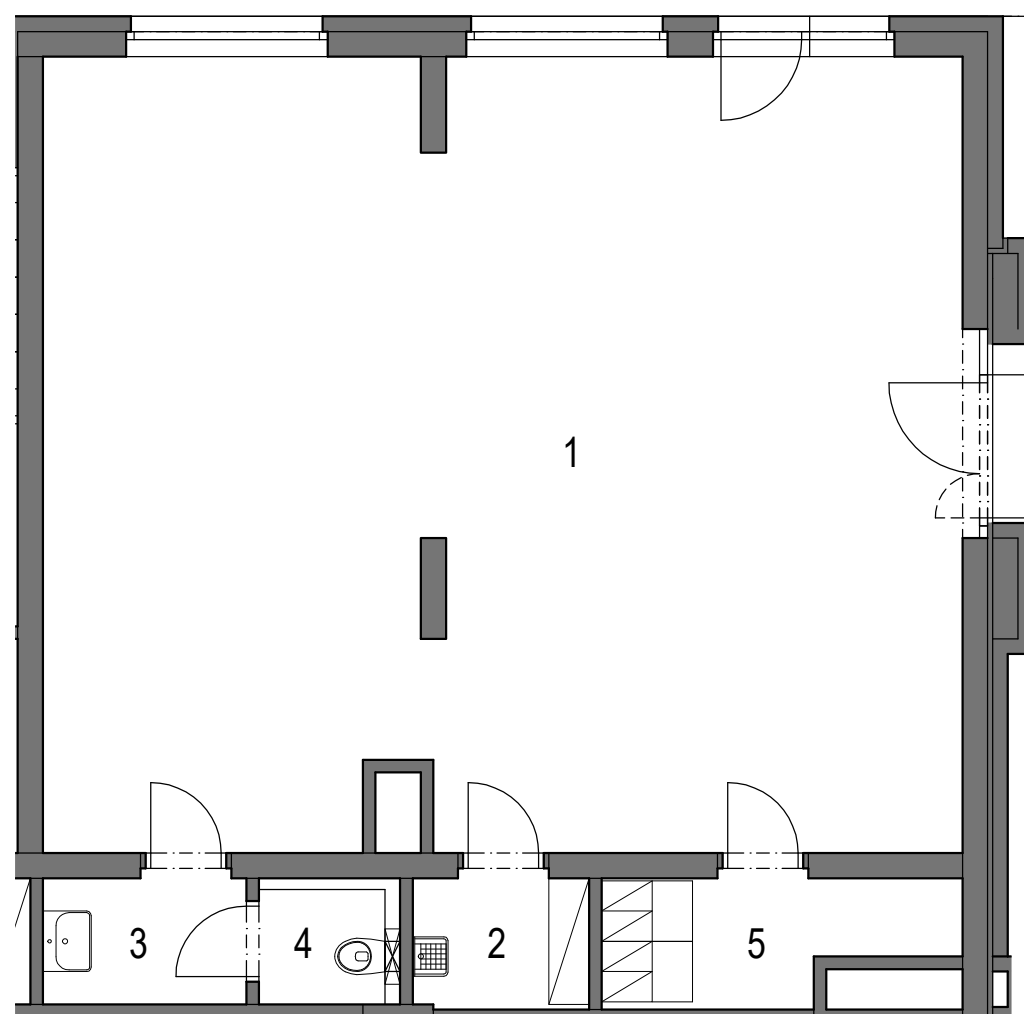

REZIDENCE PRAŽSKÁ BENEŠOV

POHLED NA DŮM

PŮDORYS 1.NP

REZIDENCE PRAŽSKÁ BENEŠOV 1. ETAPA bytový dům BCD Benešov u Prahy

KOMERCE D.1.KM3 (jednotka 119)

1.NP

OZNAČENÍ	MÍSTNOST	PLOCHA
1	KOMERČNÍ PROSTOR	71,3 m ²
2	ÚKLID	2,5 m ²
3	UMÝVÁRNA	2,7 m ²
4	WC	1,5 m ²
5	ŠATNA	4,1 m ²
CELKOVÁ VNITŘNÍ UŽITNÁ PLOCHA		82,1 m ²
PODLAHOVÁ PLOCHA*		86,4 m²

* Výpočet podlahové plochy dle Nařízení vlády č. 366/2013 Sb.

Zařízení jednotky je pouze ilustrativní a není součástí dodávky.
Vybavení domu a jednotky je specifikováno v popisu standardu.

0 1 2 3 4 5 m