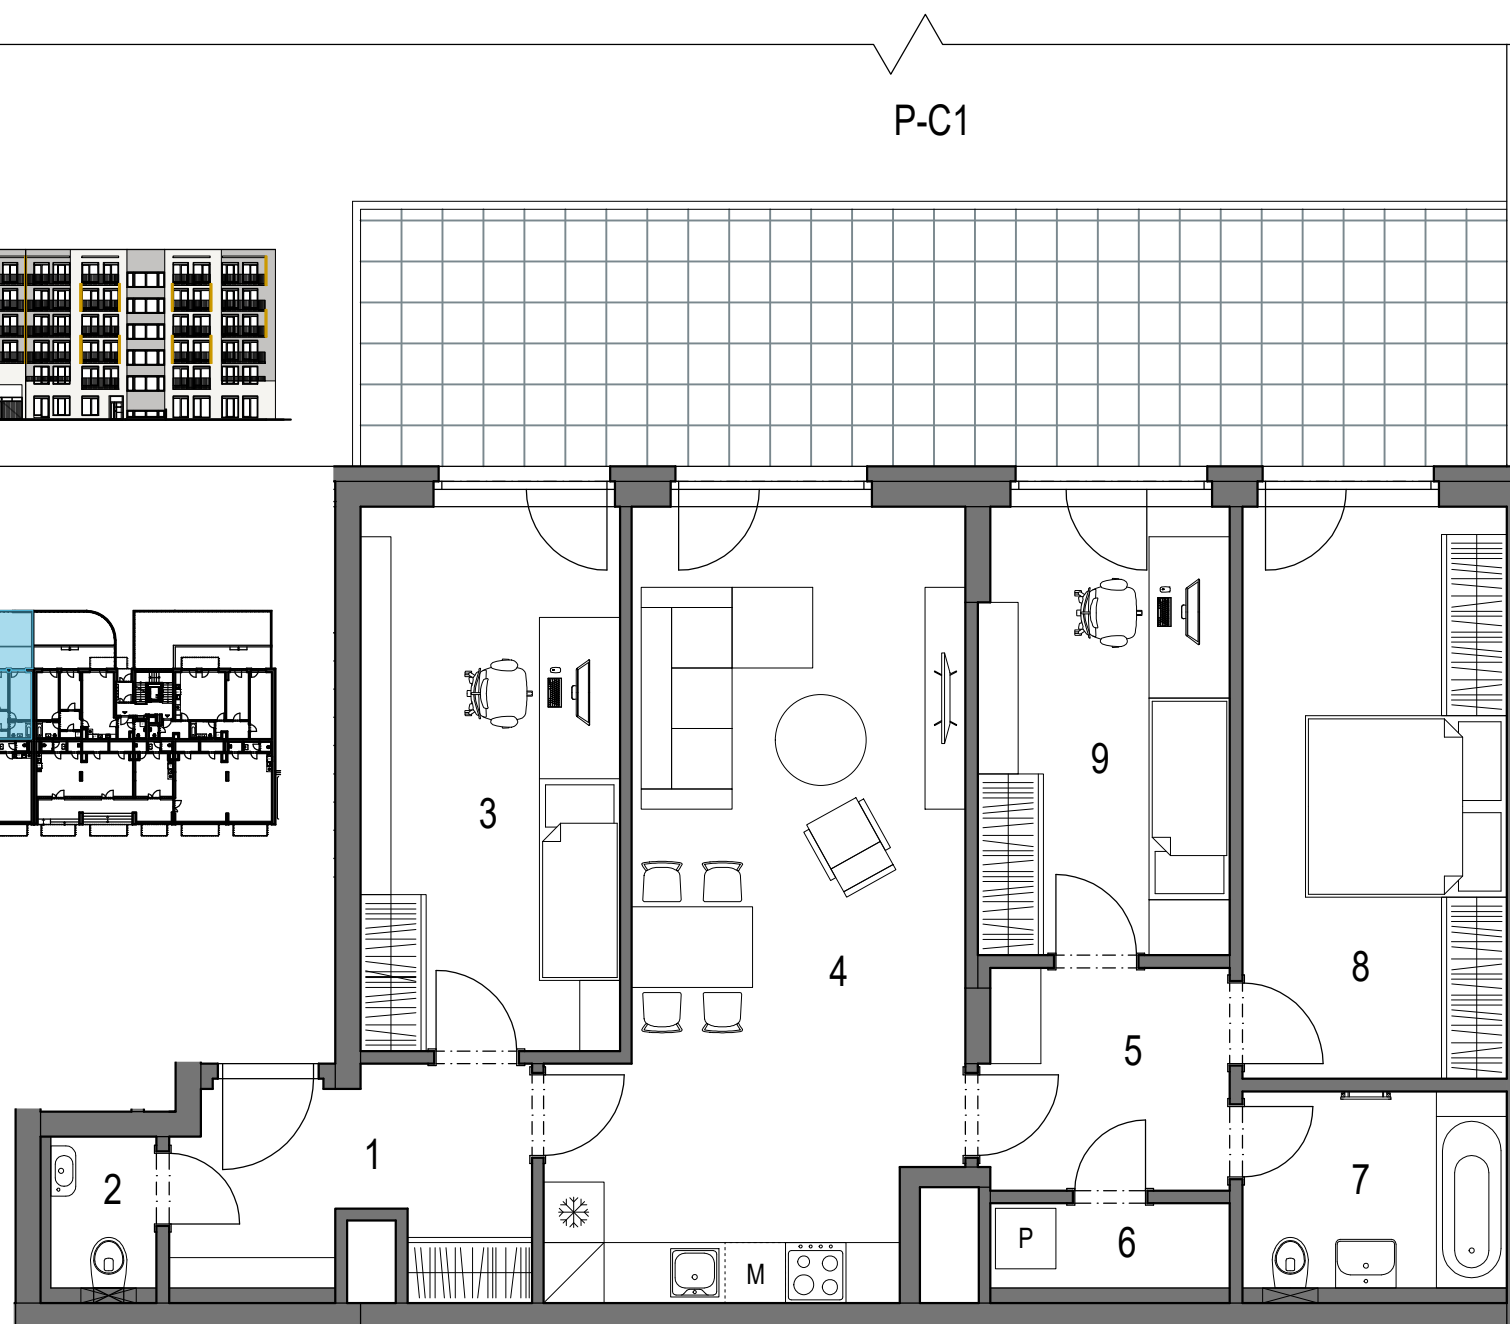

REZIDENCE PRAŽSKÁ BENEŠOV

REZIDENCE PRAŽSKÁ BENEŠOV 1. ETAPA bytový dům BCD Benešov u Prahy

BYT C.1.01 (jednotka 34)

4+kk

1.NP

POHLED NA DŮM

PŮDORYS 1.NP

P-C1

| OZNAČENÍ | MÍSTNOST | PLOCHA |
|-------------------------------|--------------------|---------------------|
| 1 | VSTUPNÍ HALA | 7,3 m ² |
| 2 | WC | 1,7 m ² |
| 3 | POKOJ | 13,9 m ² |
| 4 | OBÝVACÍ POKOJ + KK | 27,4 m ² |
| 5 | CHODBA | 5,7 m ² |
| 6 | KOMORA | 2,1 m ² |
| 7 | KOUPELNA | 5,1 m ² |
| 8 | LOŽNICE | 14,9 m ² |
| 9 | POKOJ | 11,0 m ² |
| CELKOVÁ VNITŘNÍ UŽITNÁ PLOCHA | | 89,1 m ² |
| PODLAHOVÁ PLOCHA* | | 96,0 m ² |

OSTATNÍ PLOCHY

P-C1 PŘEDZAHŘÁDKA VČ. TERASY

* Výpočet podlahové plochy dle Nařízení vlády č. 366/2013 Sb.

Zařízení jednotky je pouze ilustrativní a není součástí dodávky.
Vybavení domu a jednotky je specifikováno v popisu standardu.