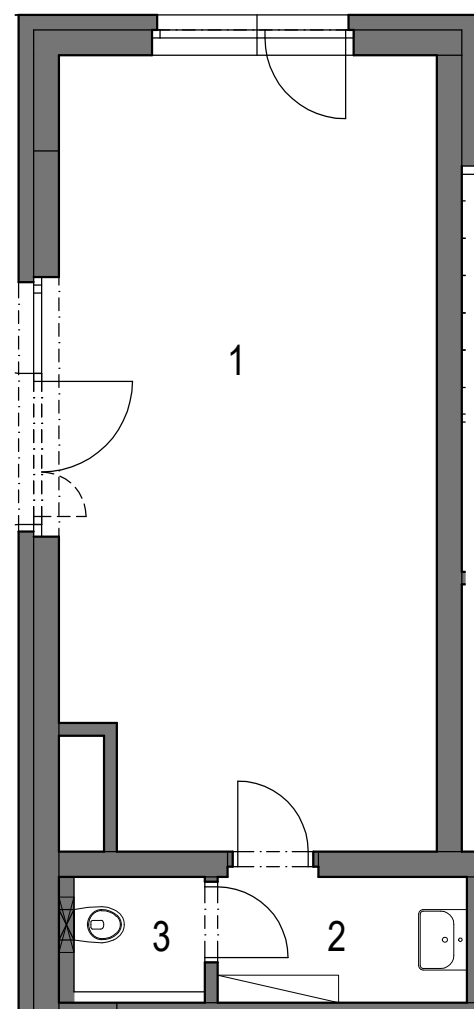

REZIDENCE PRAŽSKÁ — BENEŠOV —

PŮDORYS 1.NP

POHLED NA DŮM

REZIDENCE PRAŽSKÁ BENEŠOV 1. ETAPA bytový dům BCD Benešov u Prahy

KOMERCE C.1.KM1 (jednotka 109)

1.NP

OZNAČENÍ	MÍSTNOST	PLOCHA
1	KOMERČNÍ PROSTOR	29,3 m ²
2	UMÝVÁRNA	3,3 m ²
3	WC	1,6 m ²
CELKOVÁ VNITŘNÍ UŽITNÁ PLOCHA		34,2 m ²
PODLAHOVÁ PLOCHA*		36,1 m²

* Výpočet podlahové plochy dle Nařízení vlády č. 366/2013 Sb.

Zařízení jednotky je pouze ilustrativní a není součástí dodávky.
Vybavení domu a jednotky je specifikováno v popisu standardu.

0 1 2 3 4 5 m