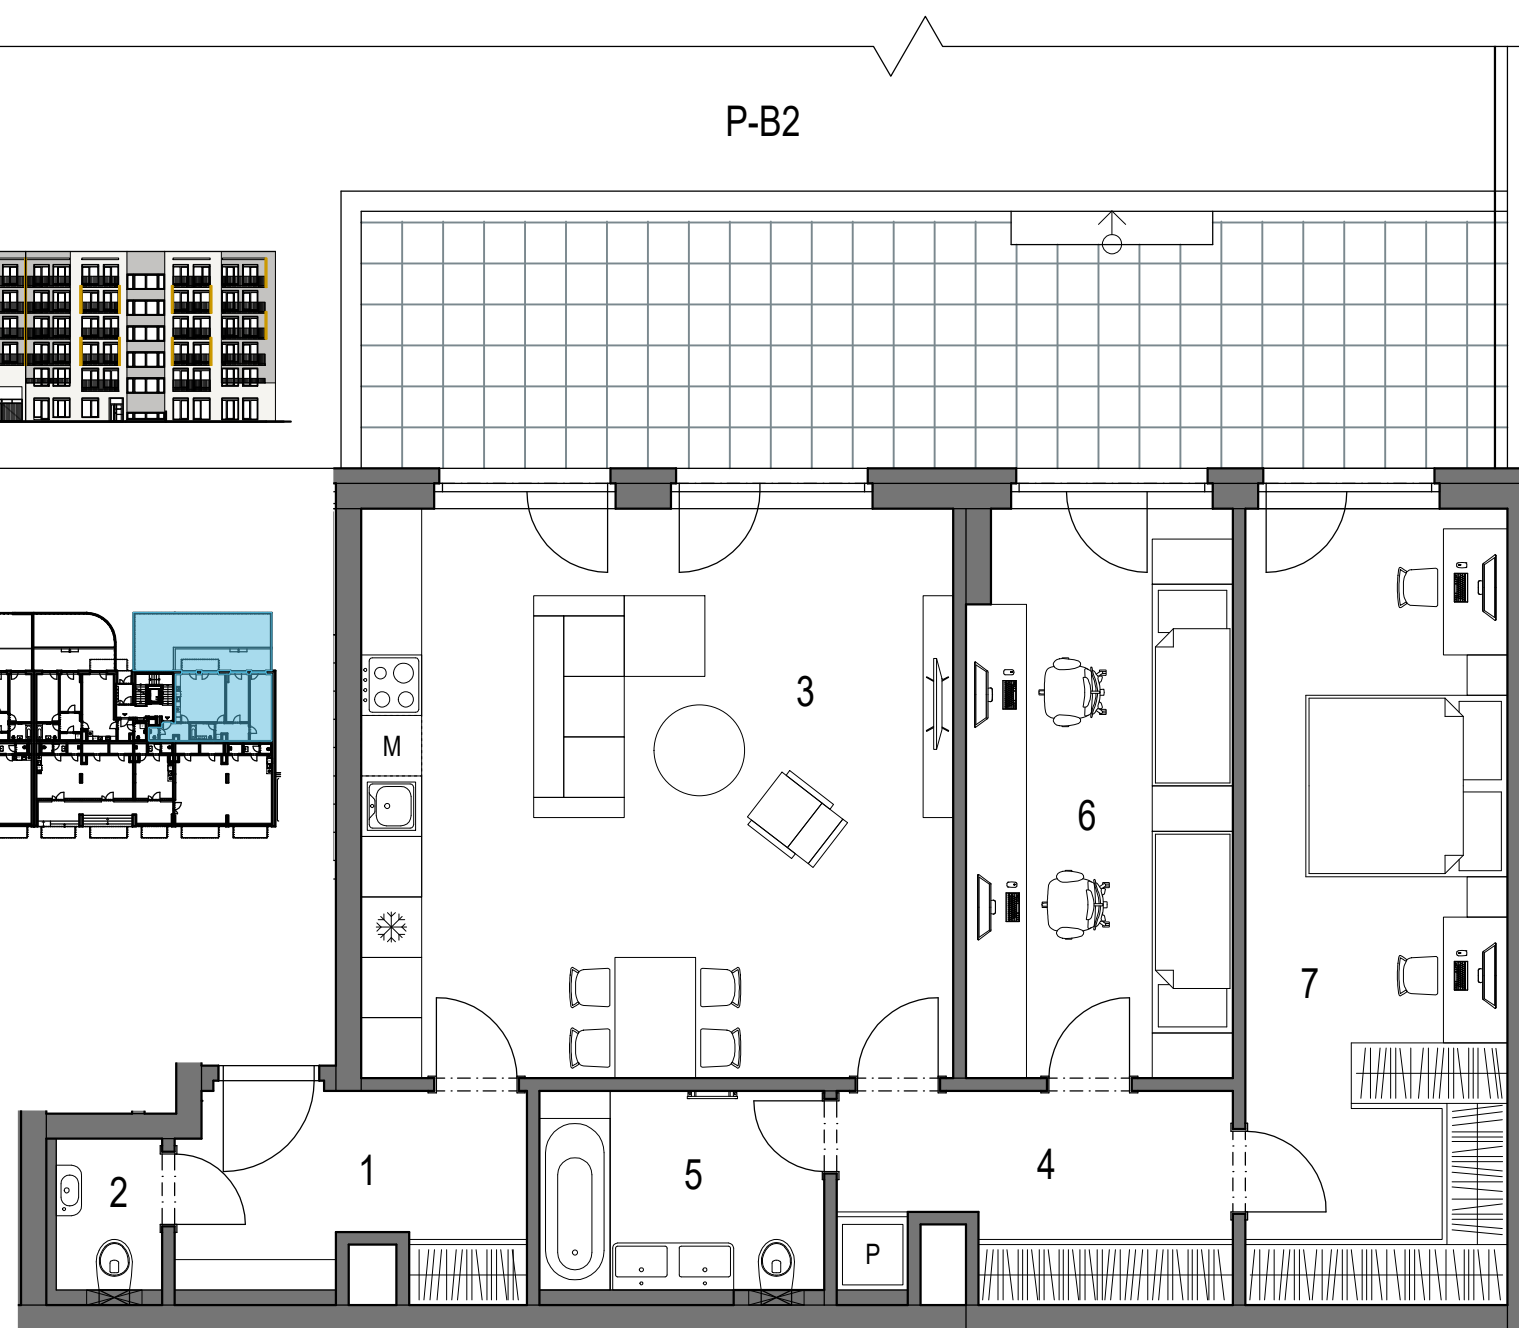

REZIDENCE PRAŽSKÁ BENEŠOV

REZIDENCE PRAŽSKÁ BENEŠOV 1. ETAPA bytový dům BCD Benešov u Prahy

BYT **B.1.02** (jednotka **2**) 3+kk 1.NP

P-B2

POHLED NA DŮM

PŮDORYS 1.NP

OZNAČENÍ	MÍSTNOST	PLOCHA
1	VSTUPNÍ HALA	7,0 m ²
2	WC	1,7 m ²
3	OBÝVACÍ POKOJ + KK	33,2 m ²
4	CHODBA	7,8 m ²
5	KOUPELNA	5,6 m ²
6	POKOJ	14,7 m ²
7	LOŽNICE	20,5 m ²
CELKOVÁ VNITŘNÍ UŽITNÁ PLOCHA		90,5 m ²
PODLAHOVÁ PLOCHA*		95,9 m²

OSTATNÍ PLOCHY

P-B2 PŘEDZAHŘÁDKA VČ. TERASY

* Výpočet podlahové plochy dle Nařízení vlády č. 366/2013 Sb.

Zařízení jednotky je pouze ilustrativní a není součástí dodávky.
Vybavení domu a jednotky je specifikováno v popisu standardu.