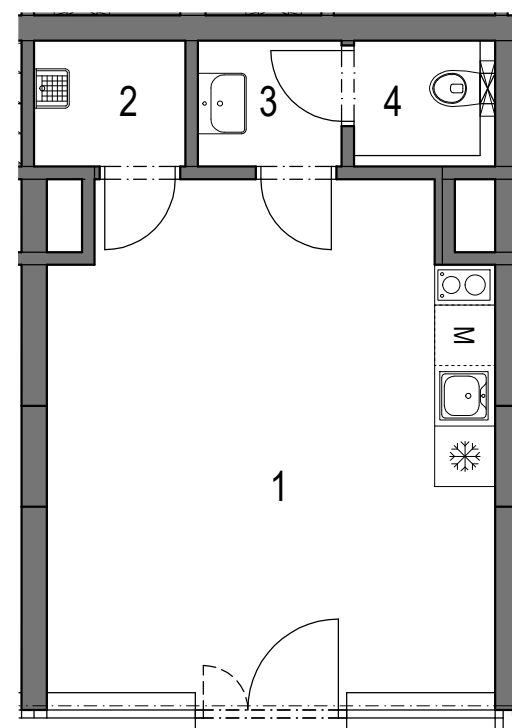

REZIDENCE PRAŽSKÁ BENEŠOV

POHLED NA DŮM

PŮDORYS 1.NP

REZIDENCE PRAŽSKÁ BENEŠOV 1. ETAPA bytový dům BCD Benešov u Prahy

KOMERCE **B.1.KM2** (jednotka **103**)

1.NP

OZNAČENÍ	MÍSTNOST	PLOCHA
1	KOMERČNÍ PROSTOR	22,0 m ²
2	ÚKLID	1,8 m ²
3	UMÝVÁRNA	1,8 m ²
4	WC	1,5 m ²
CELKOVÁ VNITŘNÍ UŽITNÁ PLOCHA		27,1 m ²
PODLAHOVÁ PLOCHA*		29,0 m²

* Výpočet podlahové plochy dle Nařízení vlády č. 366/2013 Sb.

Zařízení jednotky je pouze ilustrativní a není součástí dodávky.
Vybavení domu a jednotky je specifikováno v popisu standardu.

0 1 2 3 4 5 m